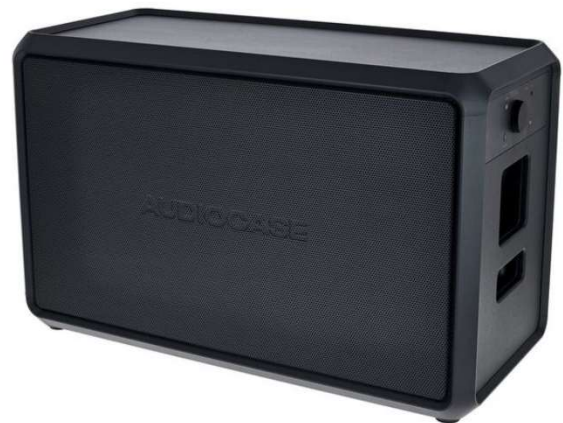

UE Hyperboom

Portabler AKKU Bluetooth Lautsprecher - Outdoor IPX 4

Max. Musikleistung: 229 Watt

Personen: 20-30

Einsatzgebiet: Sprache ●

**ULTIMATE
EARS.**

DJ ● ● ● ● ●

Live ●

20 €

AUDIOCASE S10

Portabler AKKU Bluetooth Lautsprecher

Leistung: 73 Watt

Personen: 30-50

Einsatzgebiet: Sprache ● ● ● ● ●

AUDIOCASE

DJ ● ● ● ● ●

Live ● ● ●

30 €

SOUNDBOKS GO

Portabler AKKU Bluetooth Lautsprecher - Outdoor IP 65

Leistung: 72 Watt

Personen: 30-50

Einsatzgebiet: Sprache ●

SOUNDBOKS

DJ ● ● ● ● ●

Live ● ●

30 €

QSC CP8

2-Wege Fullrange Aktivlautsprecher / Monitor

Max. Musikleistung: 1000 Watt

Personen: 30

Einsatzgebiet: Sprache ●●●●●