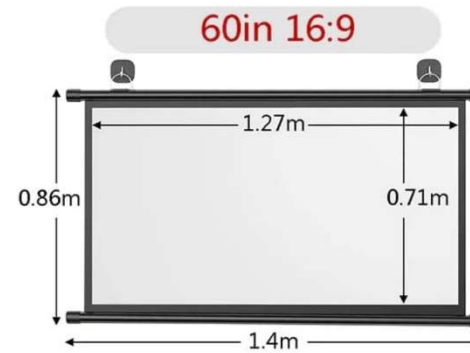

40 €

BenQ TH681 3D Beamer 3000 ANSI-Lumen und Full-HD
1920 x 1080 Full HD Medienbeamer.

10 €

Generic 60 Zoll Beamer Leinwand
60 Zoll/ Kleine Leinwand zum Aufhängen.

20 €

Luxburg® 100" 221x120cm Kofferleinwand
100 Zoll / Leinwand selbststehend zum Ausziehen.

30 €

eSmart Professional Faltrahmen Leinwand 266 x 149 cm (120") 16:9
120 Zoll / Faltrahmen Leinwand.

5 €

Miracast Dongle 30 m

Wireless HDMI Dongle Streaming

NEBULA

by Anker

Smarter Android TV 10 Laser Projektor

Nebula Cosmos Laser 4K

Laser Beamer mit Android TV 10

Auflösung: 3840*2160 4K

Projektionsgröße: 60-150 Zoll

Heligkeit: 1840 ANSI Lumen

Lautsprecher: Dolby Digital Plus / 2 x 10W 6 & x 5 W

+ 2 Funkmikros. Ideal für Karaoke auf z.B. YouTube