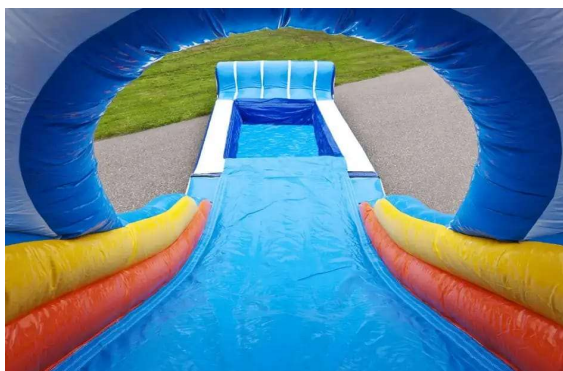

MULTIPLAY CLOWNFISCH SUPER

Maße (BxLxH): 5,2 x 12,0 x 4,5 m

Packmass (DxL): 1,2 x 1,4

Gewicht: 180 kg

Gewicht Gebläse: 15 kg

Aufbauzeit: ca. 10 Minuten

Aufbauen / Abbauen: 2-3 Personen

Kapazität: 12 Personen