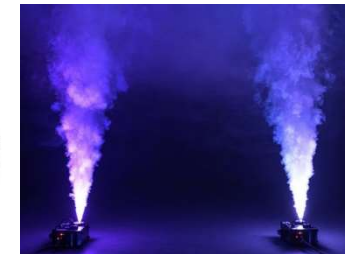

Professionelle Outdoor LED Bar

20 €

Cameo Thunder Wash 600 UV / 130 W LED

Schwarzlicht mit breitem Abstrahlwinkel!

10 €

ADJ VF1100 1000W Fog Machine

Heizleistung: 850 W / Ausstoß: 250m³/min.

20 €

Fun Generation LED Fogger 500 CO2 RGB

Nebelausstoß mit ca. 3 m Höhe

50 €

Stairville WGF-2000 Water Ground Fog 2000

Wasserbasierte Bodennebelmaschine / funktioniert ohne Trocken- oder Crushed-Ice / arbeitet mit regulärem Nebelfluid.