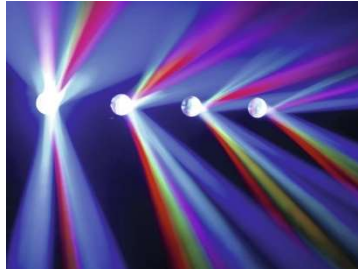

eurolite®

EUROLITE LED MAT-Bar 4x64 Matrix-Leiste

Flowereffekt-Leiste mit 256 LEDs (RGB)